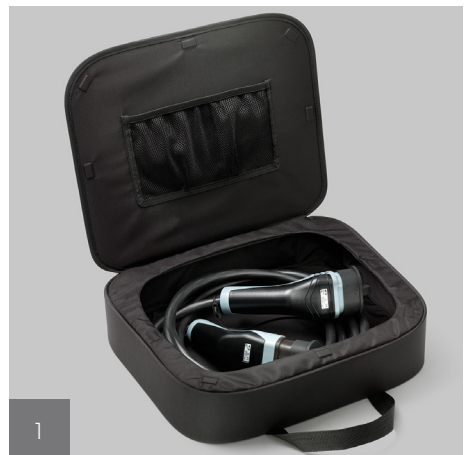

BE AGILE

Voi amate l'intelligenza e l'astuzia. Vi piace trarre il massimo vantaggio da ogni situazione. Per voi abbiamo creato degli accessori indispensabili per ottimizzare il potenziale della vostra nuova PEUGEOT 208. E per la versione PEUGEOT e-208, abbiamo sviluppato una gamma di accessori specifici.

1. **Borsa per cavo di ricarica**
2. **Stazione di ricarica a domicilio**
3. **Vasca del bagagliaio**
4. **Cavo di ricarica**
5. **Doppio pianale portaoggetti**
6. **Tappetino del bagagliaio**