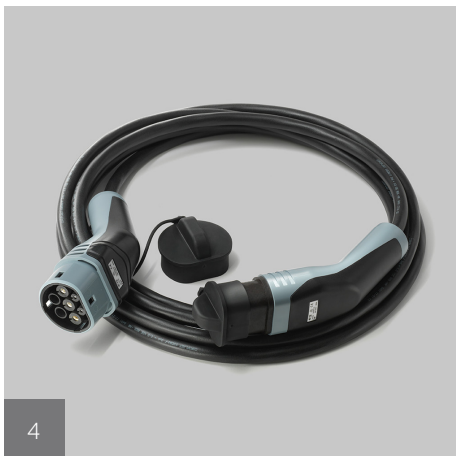

La stazione di ricarica a parete permette di rendere veloce e sicura la ricarica delle batterie di un veicolo elettrico. Il suo design sobrio le consente di integrarsi ovunque.

3

4

5

6

1

2

Bagagliera da tetto